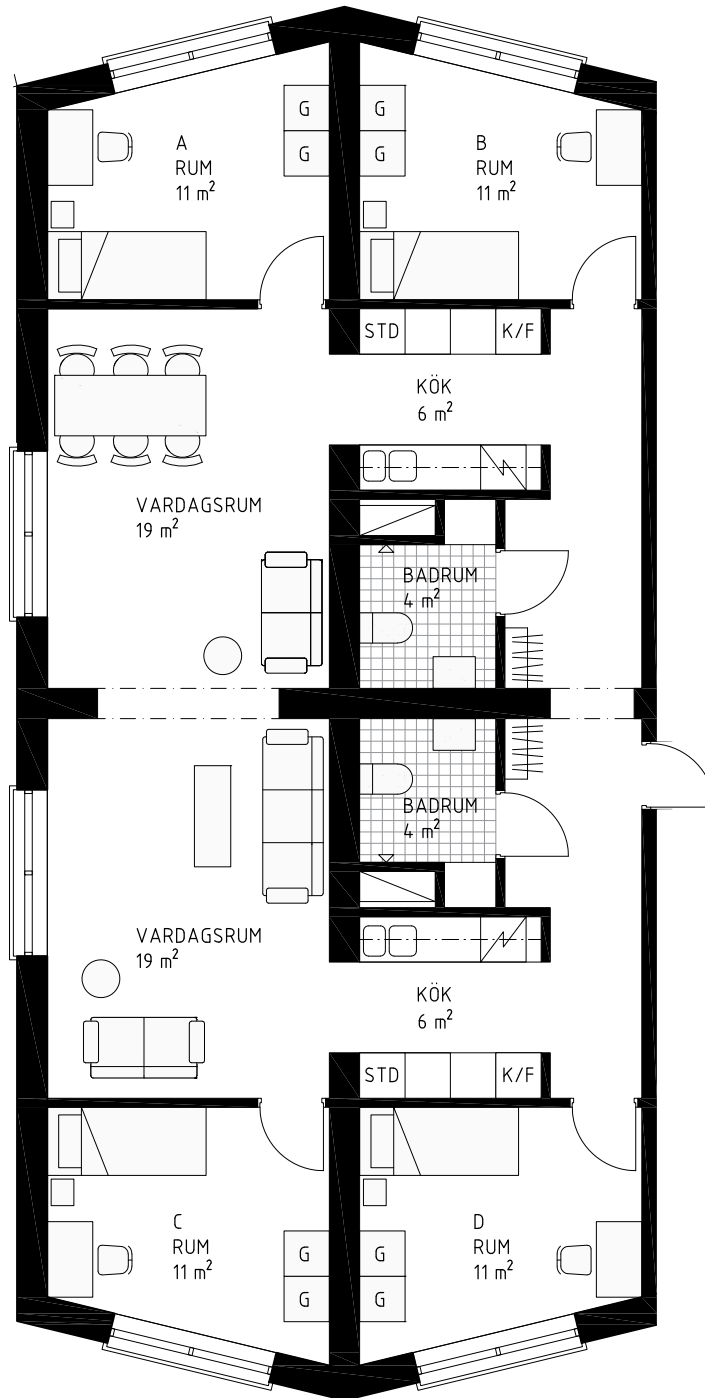

BOFAKTABLAD

TRÄBYN

KORRIDORSLÄGENHET ca 128m²

TALLÖRTSBACKEN 17

LÄGENHET 1002A 1002B 1002C 1002D
1102A 1102B 1102C 1102D
1202A 1202B 1202C 1202D

TALLÖRTSBACKEN 27

LÄGENHET 1002A 1002B 1002C 1002D
1102A 1102B 1102C 1102D
1202A 1202B 1202C 1202D
1302A 1302B 1302C 1302D

0 1 5m

SKALA 1:100 (A4)

FÖRKLARINGAR

KAPPHYLLA

FRD FÖRRÅD

G GARDEROB

K/F KYL / FRYS

STD STÄDSKÅP

SPIS

ÖVERSKÅP
RUMSHÖJD ÄR CA 2,4 M DÄR INGET ANNAT ANGES.

TALLÖRTSBACKEN 27

TALLÖRTSBACKEN 17