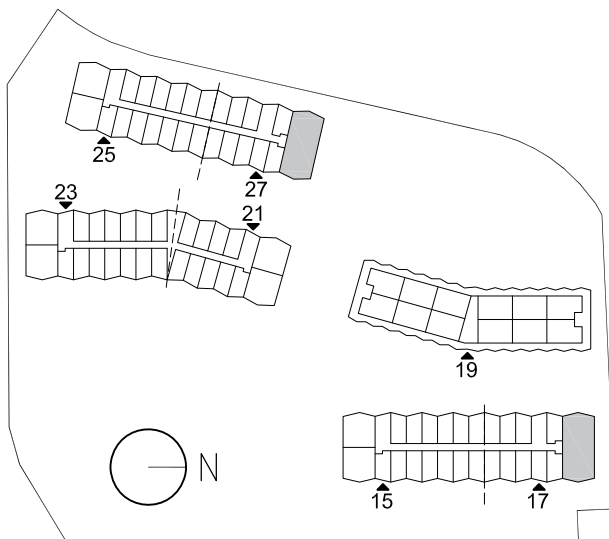

BOFAKTABLAD

TRÄBYN

KORRIDORSLÄGENHET ca 128m²

TALLÖRTSBACKEN 17

LÄGENHET 1002A 1002B 1002C 1002D
1102A 1102B 1102C 1102D
1202A 1202B 1202C 1202D

TALLÖRTSBACKEN 27

LÄGENHET 1002A 1002B 1002C 1002D
1102A 1102B 1102C 1102D
1202A 1202B 1202C 1202D
1302A 1302B 1302C 1302D

0 1 5m

SKALA 1:100 (A4)

FÖRKLARINGAR

KAPPHYLLA

FRD FÖRRÅD

G GARDEROB

K/F KYL / FRYS

STD STÄDSKÅP

SPIS

ÖVERSKÅP
RUMSHÖJD ÄR CA 2,4 M DÄR INGET ANNAT ANGES.

TALLÖRTSBACKEN 27

TALLÖRTSBACKEN 17